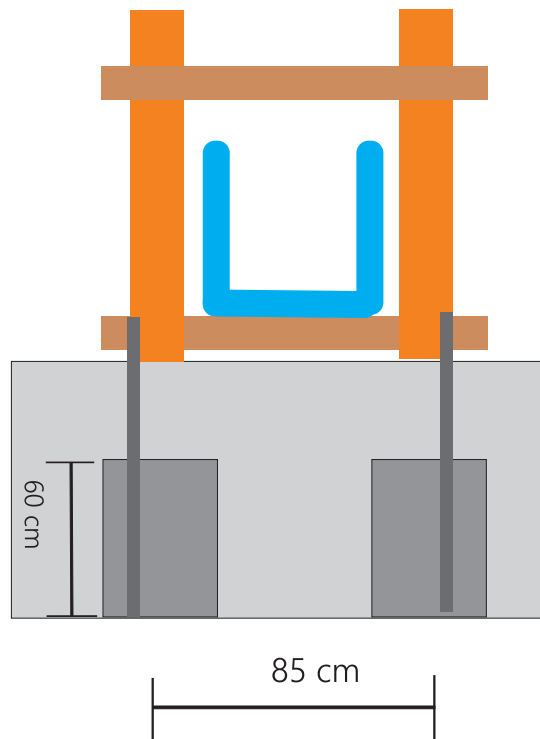

Fundamentplan Rutschenpodest einfach

Alle Maßangaben sind ca. Angaben, da es durch den natürlichen Wuchs zu Abweichungen kommen kann.
Vor dem Einbau sind daher die exakten Maße zu prüfen und die Fallschutzflächen und Fundamentlöcher entsprechend anzupassen.
Unsere Spielgeräte werden gem. DIN 1176 gefertigt.

2 Fundamente
L: 50 x B: 50 x T: 60 cm